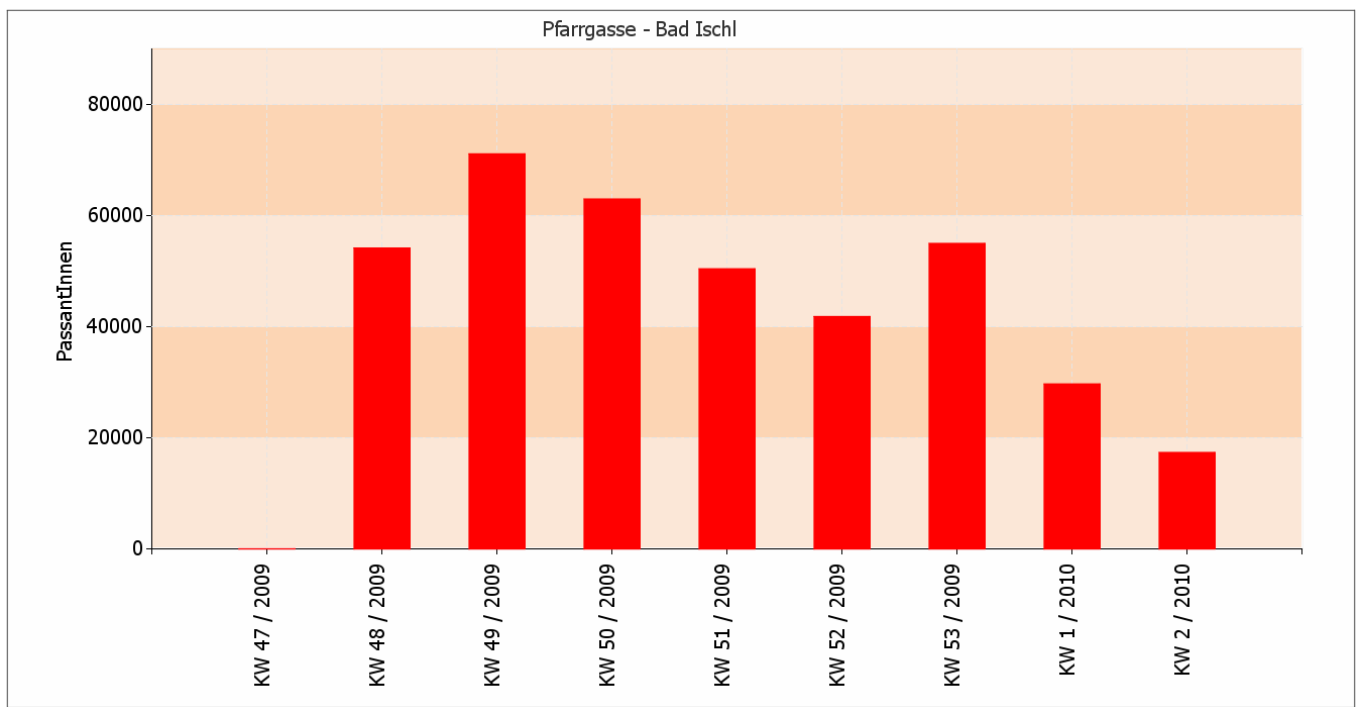

# Bad Ischl

## Wochenbericht PassantInnen Index

### Kalenderwoche 02 2010

Montag	Dienstag	Mittwoch	Donnerstag	Freitag	Samstag	Sonntag
11.01.2010	12.01.2010	13.01.2010	14.01.2010	15.01.2010	16.01.2010	17.01.2010
3.043	3.227	2.251	2.886	3.077	2.111	741