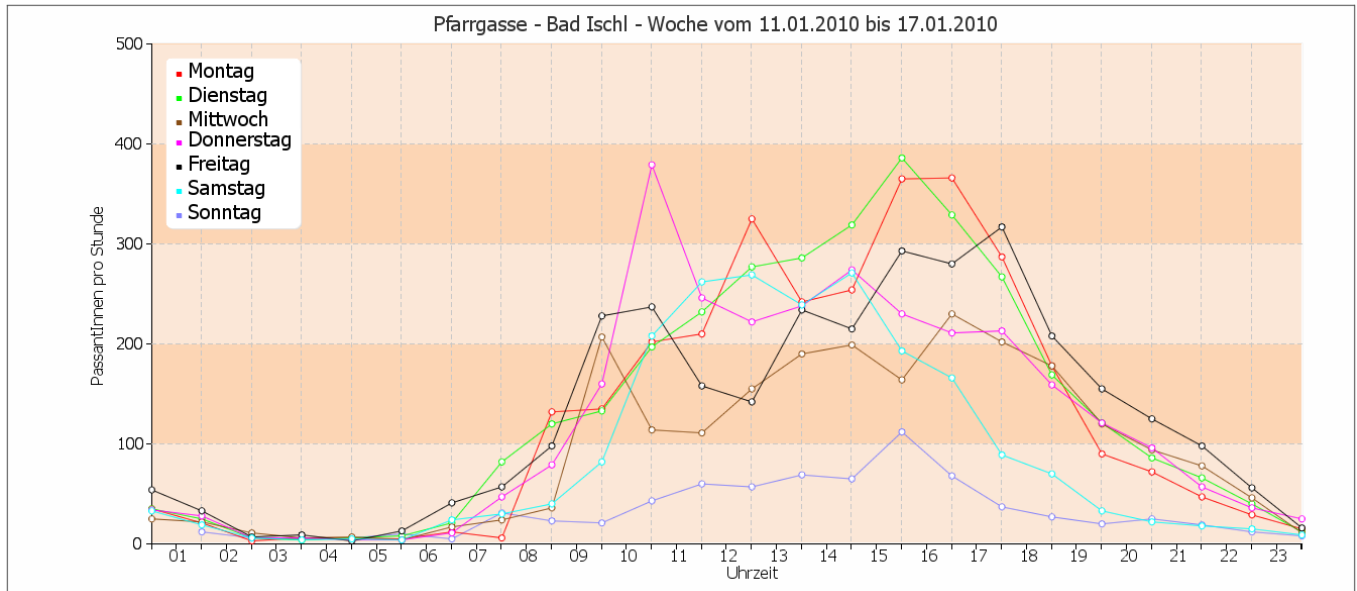

# Bad Ischl

## Wochenbericht PassantInnen Index

### Kalenderwoche 02 2010

Montag	Dienstag	Mittwoch	Donnerstag	Freitag	Samstag	Sonntag
11.01.2010	12.01.2010	13.01.2010	14.01.2010	15.01.2010	16.01.2010	17.01.2010
3.043	3.227	2.251	2.886	3.077	2.111	741